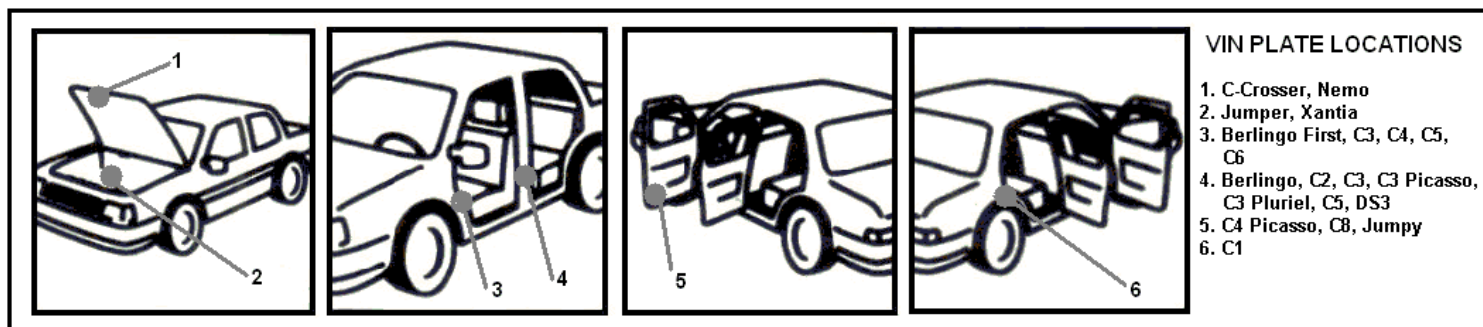

### VIN

VIN PLATE LOCATION  
C-CROSSER

VIN PLATE LOCATION  
XSARA PICASSO

VIN PLATE  
XSARA PICASSO  
PAINTCODE = KDD

VIN PLATE DS3  
TWO TONE  
PAINTCODES =  
KJC/KWF