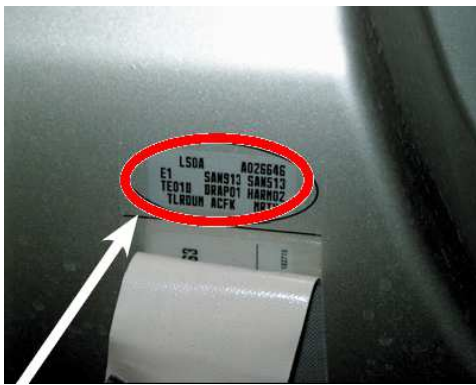

VIN

VIN PLATE LOCATIONS

1. Logan, Sandero

VIN PLATE LOCATION
LOGAN

VIN PLATE DACIA
PAINTCODE = D01