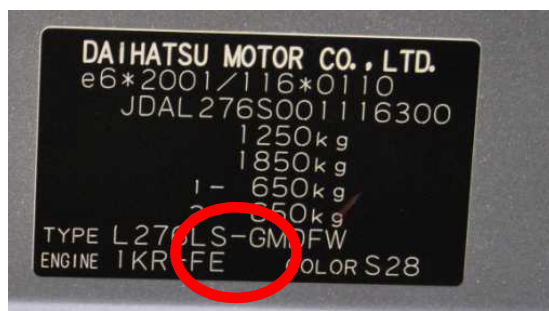

VIN

VIN PLATE DAIHATSU
PAINTCODE = S28

VIN PLATE LOCATION
MATERIA

VIN PLATE MOVE - PAINTCODE = B37