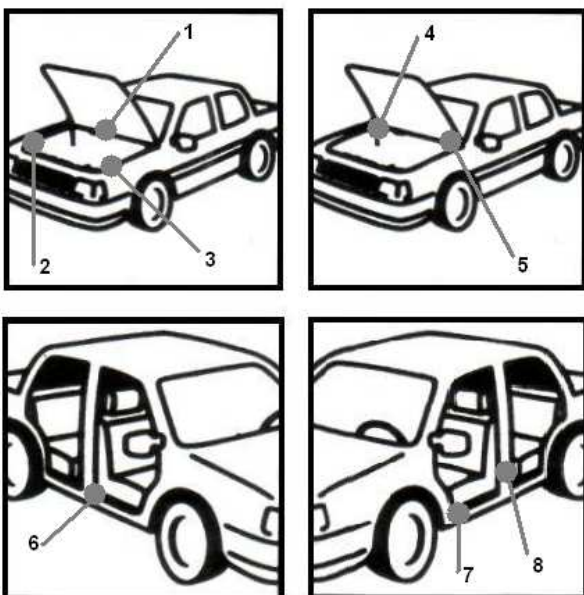

VIN

VIN PLATE LOCATIONS

1. Carnival, Joice
2. Carens, Sorento
3. Sportage
4. Shuma, Shuma II
5. Magentis
6. Soul, Magentis (as of 2010)
7. Shuma
8. Carnival, Cee'd, Cerato, Picanto, Pro Cee'd, Rio, Sportage, Venga
  All models except Magentis and Soul (as of 2010)