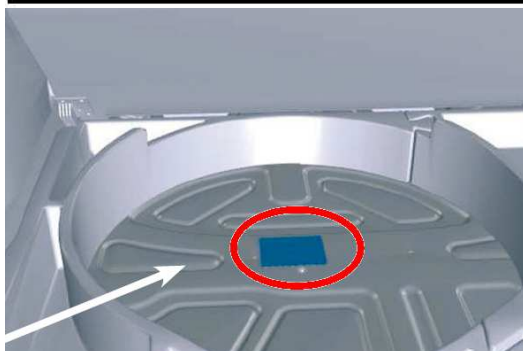

VIN

VIN PLATE LOCATION
VOLKSWAGEN

VIN PLATE LOCATION
TOURAN

VIN PLATE VW
PAINTCODE = LR7W