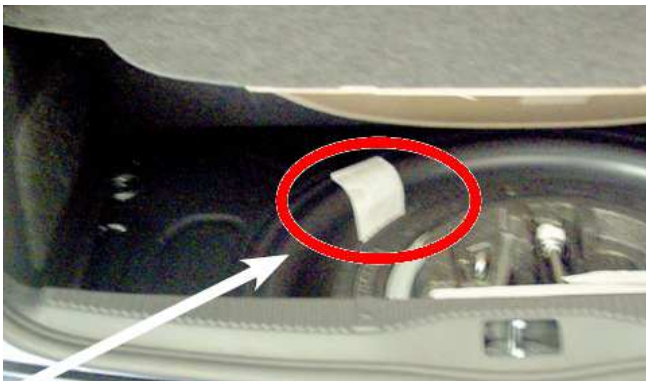

## VIN

VIN PLATE LOCATION  
SKODA

VIN PLATE SKODA  
PAINTCODE = 9463